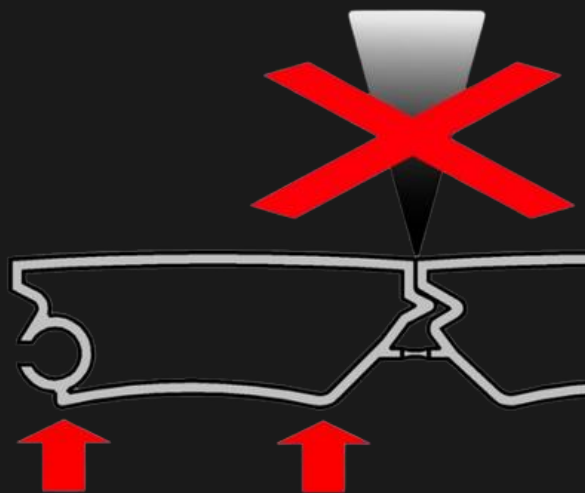

01

DURABLE

20 ans de durée de vie garantie.
Robustesse testée et éprouvée en conditions réelles.

02

INVIOLE

Conception sécurisée empêchant tout forçage. Protège efficacement vos espaces de travail.

03

SILENCIEUX

Glissement fluide et silencieux. Aucune perturbation sonore lors de l'utilisation.

04